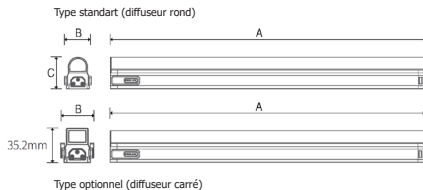

Dimensions :

Puissance	A (mm)	B (mm)	C (mm)
5W	320	32.3	35.2
10W	580	32.3	35.2
15W	870	32.3	35.2
20W	1160	32.3	35.2

Installation :

- Connecteur à chaque extrémité type PLUG and PLAY pour un montage en ligne
- Possibilité de pontage jusqu'à 400 Watts
- Montage par deux clips de fixation fournis

Connexion :

Réglettes Non Dimmables :

Référence	Puissance	T°K	Longueur	Lumen	Dimmable
SSL530KUNV	5W	3000°K	320mm	488lm	Non
SSL540KUNV	5W	4000°K	320mm	488lm	Non
SSL1030KUNV	10W	3000°K	580mm	982lm	Non
SSL1040KUNV	10W	4000°K	580mm	982lm	Non
SSL1530KUNV	15W	3000°K	870mm	1528lm	Non
SSL1540KUNV	15W	4000°K	870mm	1528lm	Non
SSL2030KUNV	20W	3000°K	1160mm	2056lm	Non
SSL2040KUNV	20W	4000°K	1160mm	2056lm	Non