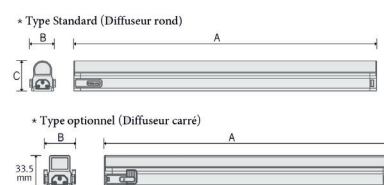

Puissance	A (mm)	B (mm)	C (mm)
10W	580	32.3	35.2
15W	870	32.3	35.2
20W	1160	32.3	35.2

## Installation :

- Connecteur à chaque extrémité type PLUG and PLAY pour un montage en ligne
- Possibilité de pontage jusqu'à 400 Watts
- Montage par deux clips de fixation fournis