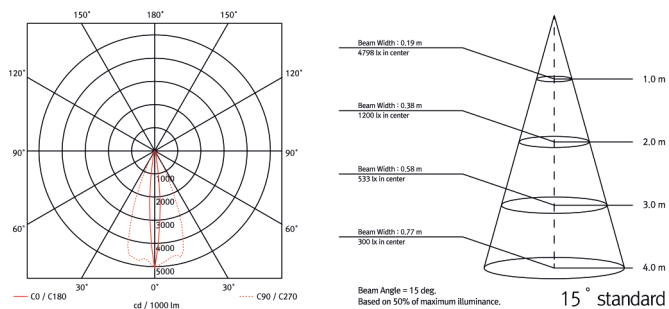

## LuxFeel Line 30 GRAZER

- Idéal pour l'exposition ou l'espace commercial
- Module inclinable
- Lumière pour façades, vitrines et architecture
- Rendu des couleurs élevé (CRI95)

Références	Voltage	W	Angle	Flux lumineux	T°K
LL301230K24V	DC24V	12W	15°	720lm	3000°K
LL301240K24V	DC24V	12W	15°	720lm	4000°K
LL30PC	Câble d'alimentation - 2500mm				

### Dimensions :

### Données photométriques :