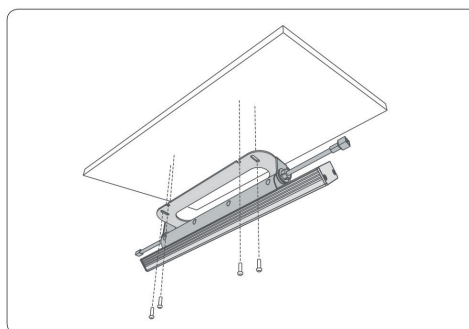

Installation :

Alimentation :

Code	Désignation
LPD2415W4S	Alimentation Led 4 ou 6 sorties avec cordon d'alimentation (1800mm)
LPD2430W6S	15W - 24V - 4 sorties
LPD2475W6S	30W - 24V - 6 sorties
	75W - 24V - 6 sorties