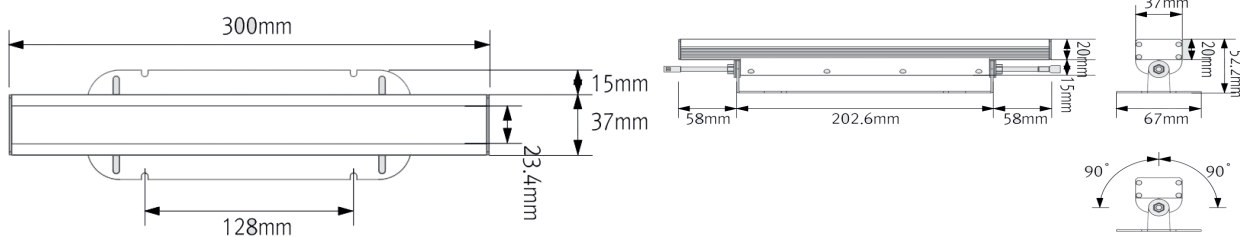

## LuxFeel Line 30 GRAZER

- Idéal pour l'exposition ou l'espace commercial
- Module inclinable
- Lumière pour façades, vitrines et architecture
- Rendu des couleurs élevé (CRI95)

Références	Voltage	W	Angle	Flux lumineux	T°K
LL301230K24V	DC24V	12W	15°	720lm	3000°K
LL301240K24V	DC24V	12W	15°	720lm	4000°K
LL30PC	Câble d'alimentation - 2500mm				

### Dimensions :

### Alimentation :

Code	Désignation
LPD2415W4S	Alimentation Led 4 ou 6 sorties avec cordon d'alimentation (1800mm)
LPD2430W6S	15W - 24V - 4 sorties
LPD2475W6S	30W - 24V - 6 sorties
	75W - 24V - 6 sorties