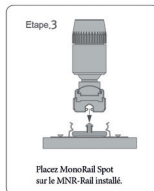

MonoRail Spot

Mini Led Spotlight coulissant et pivotant :

- Ces luminaires contiennent une source lumineuse d'efficacité énergétique F
- Compatible et connectable avec MonoRail system
- Glisse et pivote
- Existe en version avec un flux haute luminosité
- Approprié pour mobilier
- Simple connexion Plug & Play au rail d'alimentation
- Disponible en noir et gris
- Utilisation en alimentation DC 24V continu
- Disponible en faisceaux 15° - 25° - 30° - 45° - 60°

Dimensions Spot 1W:

Dimensions Spot 3W:

Connexion :

Installation :

Spot :

Référence		Puissance	Angle	T°K	Longueur	Lumen
MRS140K24VBK15	Noir	1.3W	15°	4000°K	55.5mm	95lm
MRS140K24VSV15	Gris	1.3W	15°	4000°K	55.5mm	95lm
MRS130K24VBK30	Noir	1.3W	35°	3000°K	55.5mm	97lm
MRS130K24VSV30	Gris	1.3W	35°	3000°K	55.5mm	97lm
MRS140K24VBK30	Noir	1.3W	35°	4000°K	55.5mm	97lm
MRS140K24VSV30	Gris	1.3W	35°	4000°K	55.5mm	97lm