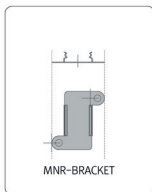

Dimensions Spot 1W:

Dimensions Spot 3W:

Connexion :

Installation :

Spot :

Référence		Puissance	Angle	T°K	Longueur	Lumen
MRS140K24VBK15	Noir	1.3W	15°	4000°K	55.5mm	95lm
MRS140K24VSV15	Gris	1.3W	15°	4000°K	55.5mm	95lm
MRS130K24VBK30	Noir	1.3W	35°	3000°K	55.5mm	97lm
MRS130K24VSV30	Gris	1.3W	35°	3000°K	55.5mm	97lm
MRS140K24VBK30	Noir	1.3W	35°	4000°K	55.5mm	97lm
MRS140K24VSV30	Gris	1.3W	35°	4000°K	55.5mm	97lm

Accessoires :

Référence	Désignation	Photo
MNRRAILWT20M MNRRAILGY20M MNRRAILBK20M	Rail d'alimentation 20m - Sans bande adhésive. Blanc Gris Noir	
MNRRAILWT1.2M MNRRAILGY1.2M MNRRAILBK1.2M	Rail d'alimentation MNR Rail 1.2m - Avec bande adhésive Blanc Gris Noir	
MNRRAILWT1.8M MNRRAILGY1.8M MNRRAILBK1.8M	Rail d'alimentation MNR Rail 1.8m - Avec bande adhésive Blanc Gris Noir	
ADHESIVETAPE	Bande adhésive (16.5m)	
MNRPCWH MNRPC MNRPCBK	Câble d'alimentation au MNR Rail 180W sur une ligne 2500mm - Blanc 2500mm - Gris 2500mm - Noir	
MNRPTC MNRPTC1 MNRPTC2 MNRPTC4 MNRPTC6	Câble de connexion entre Rail MNR 150mm 300mm 600mm 1200mm 1800mm	
LPD2415W4S LPD2430W6S LPD2460W6S LPD24120W6S LPD24150W6S	Alimentation Led 4 ou 6 sorties avec cordon d'alimentation (1800mm) 15W - 24V - 4 sorties 30W - 24V - 6 sorties 60W - 24V - 6 sorties 120W - 24V - 6 sorties 150W - 24V - 6 sorties	
MNRBRACKET	MonoRail clip standard	
MNRBRACKET1	MonoRail clip optionnel	
MNREXLSV MNREXLBK	MNR Rail extrusion ligne 1.2m (sans MNR Rail) Argenté Noir	
MNREXCSV MNREXCBK	MNR Rail extrusion d'angle 1.2m (sans MNR Rail) Argenté Noir	
MNREXPSV30CM MNREXPBK30CM	MNR Rail extrusion tube 300mm (sans MRN Rail) Argenté Noir	
MNRCAP	Bouchon de terminaison Couleur : blanc, gris, noir	
MNRRAILCOVER	MNR Rail cache de protection	