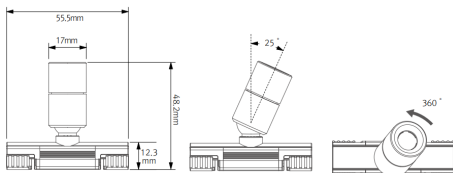

MonoRail Spot

Mini Led Spotlight coulissant et pivotant :

- Ces luminaires contiennent une source lumineuse d'efficacité énergétique F
- Compatible et connectable avec MonoRail system
- Glisse et pivote
- Existe en version avec un flux haute luminosité
- Approprié pour mobilier
- Simple connexion Plug & Play au rail d'alimentation
- Disponible en noir et gris
- Utilisation en alimentation DC 24V continu
- Disponible en faisceaux 15° - 25° - 30° - 45° - 60°

Dimensions Spot 1W:

Dimensions Spot 3W:

Connexion :

Installation :

Spot :

Référence		Puissance	Angle	T°K	Longueur	Lumen
MRS140K24VBK15	Noir	1.3W	15°	4000°K	55.5mm	95lm
MRS140K24VSV15	Gris	1.3W	15°	4000°K	55.5mm	95lm
MRS130K24VBK30	Noir	1.3W	35°	3000°K	55.5mm	97lm
MRS130K24VSV30	Gris	1.3W	35°	3000°K	55.5mm	97lm
MRS140K24VBK30	Noir	1.3W	35°	4000°K	55.5mm	97lm
MRS140K24VSV30	Gris	1.3W	35°	4000°K	55.5mm	97lm

Spot HO :

Code		Puissance	Angle	Couleur	Longueur	Lumen
MRS330K24VBK25	Noir	3W	25°	3000°K	65mm	246lm
MRS330K24VSV25	Gris	3W	25°	3000°K	65mm	246lm
MRS340K24VBK25	Noir	3W	25°	4000°K	65mm	246lm
MRS340K24VSV25	Gris	3W	25°	4000°K	65mm	246lm
MRS330K24VBK45	Noir	3W	45°	3000°K	65mm	235lm
MRS340K24VBK45	Noir	3W	45°	4000°K	65mm	235lm
MRS340K24VSV45	Gris	3W	45°	4000°K	65mm	235lm
MRS340K24VBK60	Noir	3W	60°	4000°K	65mm	226lm
MRS340K24VSV60	Gris	3W	60°	4000°K	65mm	226lm