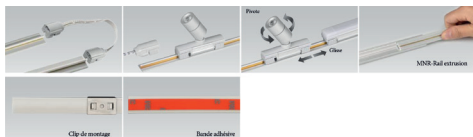

MonoRail Spot

Mini Led Spotlight coulissant et pivotant :

- Ces luminaires contiennent une source lumineuse d'efficacité énergétique F
- Compatible et connectable avec MonoRail system
- Glisse et pivote
- Existe en version avec un flux haute luminosité
- Approprié pour mobilier
- Simple connexion Plug & Play au rail d'alimentation
- Disponible en noir et gris
- Utilisation en alimentation DC 24V continu
- Disponible en faisceaux 15° - 25° - 30° - 45° - 60°

Dimensions Spot 1W:

Dimensions Spot 3W:

Connexion :

Installation :

Spot :

Référence		Puissance	Angle	T°K	Longueur	Lumen
MRS140K24VBK15	Noir	1.3W	15°	4000°K	55.5mm	95lm
MRS140K24VSV15	Gris	1.3W	15°	4000°K	55.5mm	95lm
MRS130K24VBK30	Noir	1.3W	35°	3000°K	55.5mm	97lm
MRS130K24VSV30	Gris	1.3W	35°	3000°K	55.5mm	97lm
MRS140K24VBK30	Noir	1.3W	35°	4000°K	55.5mm	97lm
MRS140K24VSV30	Gris	1.3W	35°	4000°K	55.5mm	97lm