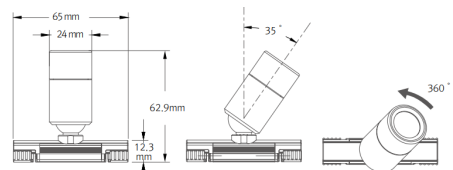

MonoRail Spot

Mini Led Spotlight coulissant et pivotant :

- Ces luminaires contiennent une source lumineuse d'efficacité énergétique F
- Compatible et connectable avec MonoRail system
- Glisse et pivote
- Existe en version avec un flux haute luminosité
- Approprié pour mobilier
- Simple connexion Plug & Play au rail d'alimentation
- Disponible en noir et gris
- Utilisation en alimentation DC 24V continu
- Disponible en faisceaux 15° - 25° - 30° - 45° - 60°

Dimensions Spot 1W:

Dimensions Spot 3W:

Connexion :

Installation :

Spot :

Référence		Puissance	Angle	T°K	Longueur	Lumen
MRS140K24VBK15	Noir	1.3W	15°	4000°K	55.5mm	95lm
MRS140K24VSV15	Gris	1.3W	15°	4000°K	55.5mm	95lm
MRS130K24VBK30	Noir	1.3W	35°	3000°K	55.5mm	97lm
MRS130K24VSV30	Gris	1.3W	35°	3000°K	55.5mm	97lm
MRS140K24VBK30	Noir	1.3W	35°	4000°K	55.5mm	97lm
MRS140K24VSV30	Gris	1.3W	35°	4000°K	55.5mm	97lm

Spot HO :

Code		Puissance	Angle	Couleur	Longueur	Lumen
MRS330K24VBK25	Noir	3W	25°	3000°K	65mm	246lm
MRS330K24VSV25	Gris	3W	25°	3000°K	65mm	246lm
MRS340K24VBK25	Noir	3W	25°	4000°K	65mm	246lm
MRS340K24VSV25	Gris	3W	25°	4000°K	65mm	246lm
MRS330K24VBK45	Noir	3W	45°	3000°K	65mm	235lm
MRS340K24VBK45	Noir	3W	45°	4000°K	65mm	235lm
MRS340K24VSV45	Gris	3W	45°	4000°K	65mm	235lm
MRS340K24VBK60	Noir	3W	60°	4000°K	65mm	226lm
MRS340K24VSV60	Gris	3W	60°	4000°K	65mm	226lm