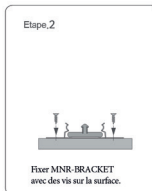

MonoRail Spot

Mini Led Spotlight coulissant et pivotant :

- Ces luminaires contiennent une source lumineuse d'efficacité énergétique F
- Compatible et connectable avec MonoRail system
- Glisse et pivote
- Existe en version avec un flux haute luminosité
- Approprié pour mobilier
- Simple connexion Plug & Play au rail d'alimentation
- Disponible en noir et gris
- Utilisation en alimentation DC 24V continu
- Disponible en faisceaux 15° - 25° - 30° - 45° - 60°

Dimensions Spot 1W:

Dimensions Spot 3W:

Connexion :

Installation :

Spot :

Référence		Puissance	Angle	T°K	Longueur	Lumen
MRS140K24VBK15	Noir	1.3W	15°	4000°K	55.5mm	95lm
MRS140K24VSV15	Gris	1.3W	15°	4000°K	55.5mm	95lm
MRS130K24VBK30	Noir	1.3W	35°	3000°K	55.5mm	97lm
MRS130K24VSV30	Gris	1.3W	35°	3000°K	55.5mm	97lm
MRS140K24VBK30	Noir	1.3W	35°	4000°K	55.5mm	97lm
MRS140K24VSV30	Gris	1.3W	35°	4000°K	55.5mm	97lm