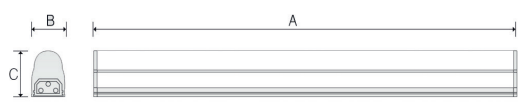

SlimLamp Pro Led

LED pour installation intérieure

La Perfection linéaire avec la Slimlamp Pro Led

- Pilote d'alimentation 230VC intégré
- Sans ombre au point de liaison
- Diffuseur givré rond ou plat
- Circuit d'isolation appliqué
- Rendu couleur Ra>80
- Option : UL (sur demande)

Puissance	A (mm)	B (mm)	C (mm)
5W	320	23.5	32.5
10W	580	23.5	32.5
15W	880	23.5	32.5
20W	1180	23.5	32.5

Installation :

- Connecteur à chaque extrémité type PLUG and PLAY pour un montage en ligne
- Possibilité de pontage jusqu'à 400 Watts
- Montage par clips de fixation fournis