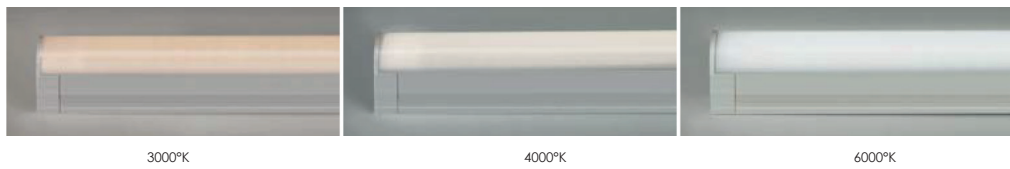

SlimLamp Pro Led

LED pour installation intérieure

La Perfection linéaire avec la Slimlamp Pro Led

- Pilote d'alimentation 230VC intégré
- Sans ombre au point de liaison
- Diffuseur givré rond ou plat
- Circuit d'isolation appliqué
- Rendu couleur Ra>80
- Option : UL (sur demande)

Puissance	A (mm)	B (mm)	C (mm)
5W	320	23.5	32.5
10W	580	23.5	32.5
15W	880	23.5	32.5
20W	1180	23.5	32.5

Installation :

- Connecteur à chaque extrémité type PLUG and PLAY pour un montage en ligne
- Possibilité de pontage jusqu'à 400 Watts
- Montage par clips de fixation fournis

Couleur Lampe :

Réglottes :

Référence	Puissance	T°K	Longueur	Lumen
ELS530K230V	5W	3000°K	320mm	425lm
ELS540K230V	5W	4000°K	320mm	425lm
ELS560K230V	5W	6000°K	320mm	425lm
ELS1030K230V	10W	3000°K	580mm	850lm
ELS1040K230V	10W	4000°K	580mm	850lm
ELS1060K230V	10W	6000°K	580mm	850lm
ELS1530K230V	15W	3000°K	880mm	1275lm
ELS1540K230V	15W	4000°K	880mm	1275lm
ELS1560K230V	15W	6000°K	880mm	1275lm
ELS2030K230V	20W	3000°K	1180mm	1700lm
ELS2040K230V	20W	4000°K	1180mm	1700lm
ELS2060K230V	20W	6000°K	1180mm	1700lm